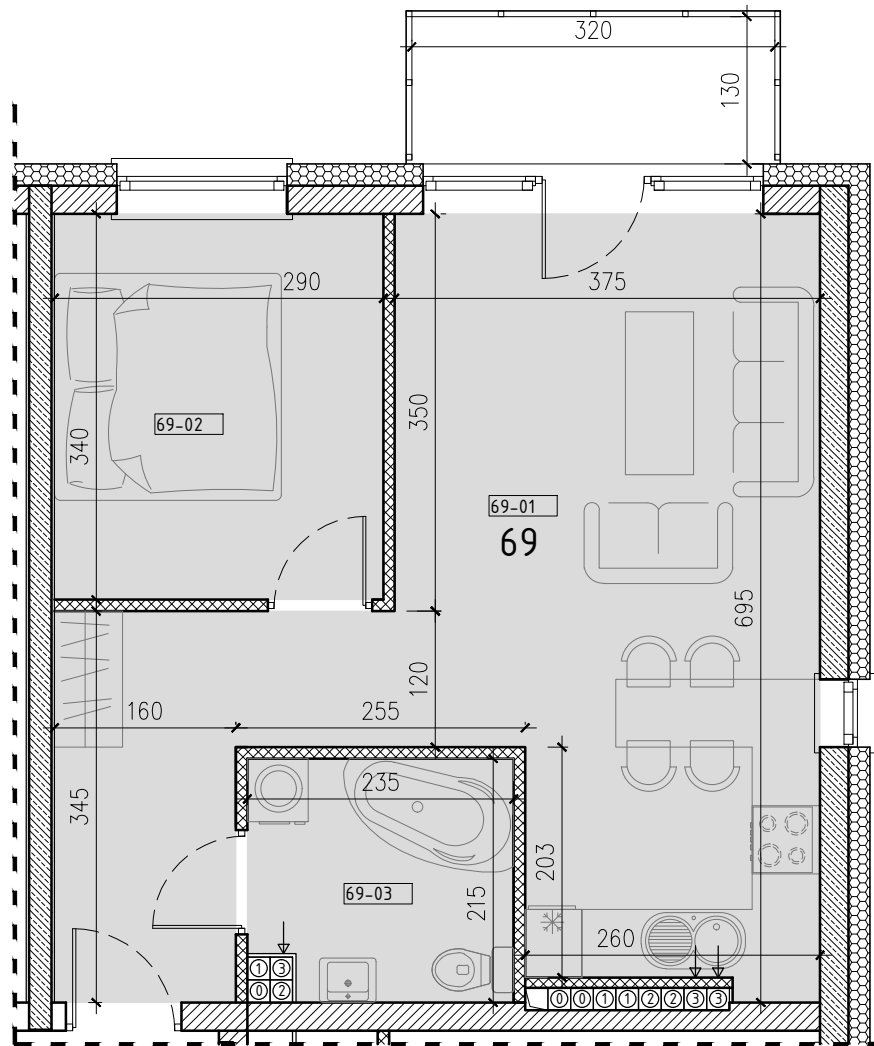

SŁONECZNY STAW 2

ŻYRARDÓW ul. Mieczysławska

PIĘTRO: PIĘTRO 3
 TYP: MIESZKANIE 2 POKOJOWE + BALKON
 NR: MIESZKANIE nr 69
 POW: 44,8m²

Ko-69 komórka 1,3m²

69-01 hol, pokój, kuchnia 30,2m²

69-02 pokój 9,8m²

69-03 łazienka 4,8m²