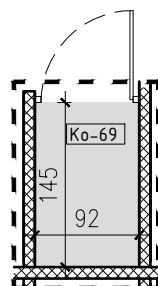

SŁONECZNY STAW 2

ŻYRARDÓW ul. Mieczysławska

PIĘTRO: PIĘTRO 3
 TYP: MIESZKANIE 2 POKOJOWE + BALKON
 NR: MIESZKANIE nr 69
 POW: 44,8m²

Ko-69 komórka 1,3m²

69-01 hol, pokój, kuchnia 30,2m²

69-02 pokój 9,8m²

69-03 łazienka 4,8m²