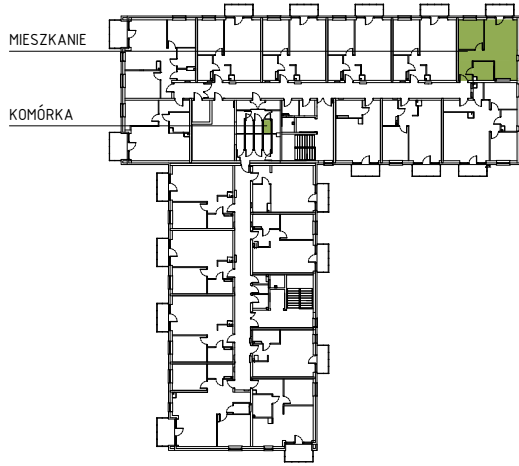

SŁONECZNY STAW 2

ŻYRARDÓW ul. Mieczysławska

PIĘTRO: PIĘTRO 3
 TYP: MIESZKANIE 2 POKOJOWE + BALKON
 NR: MIESZKANIE nr 69
 POW: 44,8m²

Ko-69 komórka 1,3m²

69-01 hol, pokój, kuchnia 30,2m²

69-02 pokój 9,8m²

69-03 łazienka 4,8m²