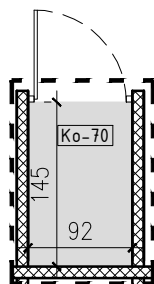

SŁONECZNY STAW 2

ŻYRARDÓW ul. Mieczysławska

PIĘTRO: PIĘTRO 3
 TYP: MIESZKANIE 3 POKOJOWE + BALKON
 NR: MIESZKANIE nr 70
 POW: 66,1m²

Ko-70 komórka 1,3m²

70-01 hol, pokój, kuchnia	38,7m ²
70-02 pokój	10,2m ²
70-03 łazienka	4,3m ²
70-04 pokój	10,8m ²
70-05 wc	2,0m ²