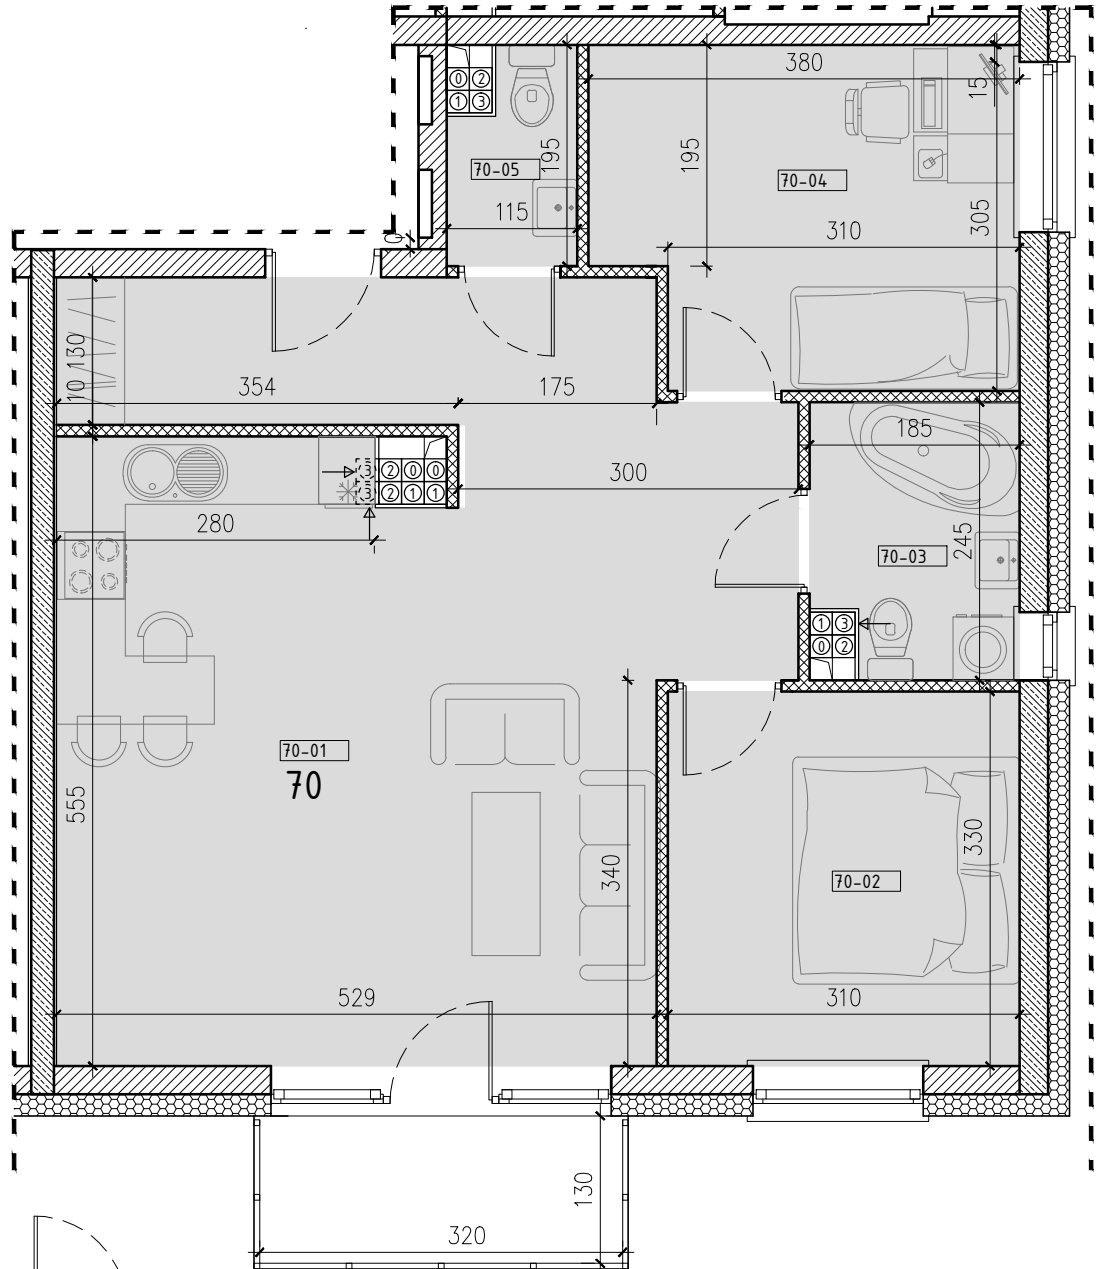

SŁONECZNY STAW 2

ŻYRARDÓW ul. Mieczysławska

PIĘTRO: PIĘTRO 3
 TYP: MIESZKANIE 3 POKOJOWE + BALKON
 NR: MIESZKANIE nr 70
 POW: 66,1m²

Ko-70 komórka 1,3m²

70-01 hol, pokój, kuchnia	38,7m ²
70-02 pokój	10,2m ²
70-03 łazienka	4,3m ²
70-04 pokój	10,8m ²
70-05 wc	2,0m ²