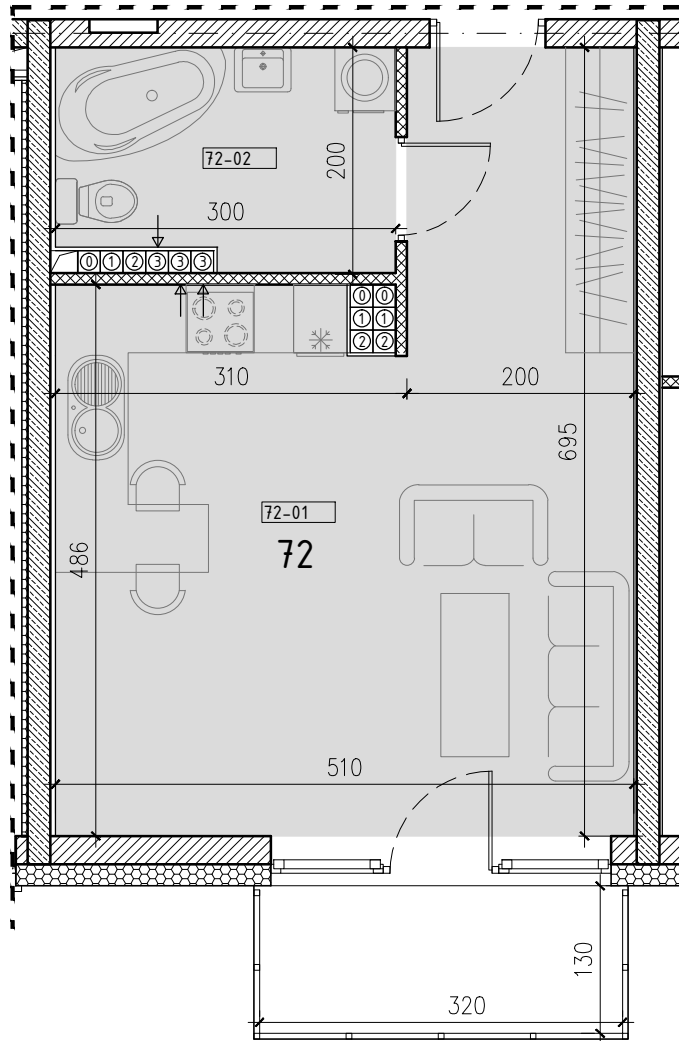

SŁONECZNY STAW 2

ŻYRARDÓW ul. Mieczysławska

PIĘTRO:	PIĘTRO 3
TYP:	MIESZKANIE 1 POKOJOWE + BALKON
NR:	MIESZKANIE nr 72
PÓW:	34,3m ²

Ko-72 komórka 2,3m²

72-01 hol, pokój, kuchnia	28,7m ²
72-02 łazienka	5,6m ²