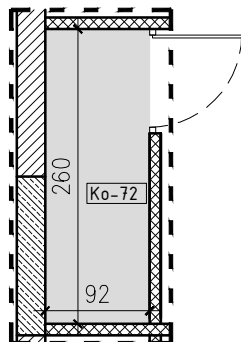

SŁONECZNY STAW 2

ŻYRARDÓW ul. Mieczysławska

PIĘTRO:	PIĘTRO 3
TYP:	MIESZKANIE 1 POKOJOWE + BALKON
NR:	MIESZKANIE nr 72
PÓW:	34,3m ²

Ko-72 komórka 2,3m²

72-01 hol, pokój, kuchnia	28,7m ²
72-02 łazienka	5,6m ²